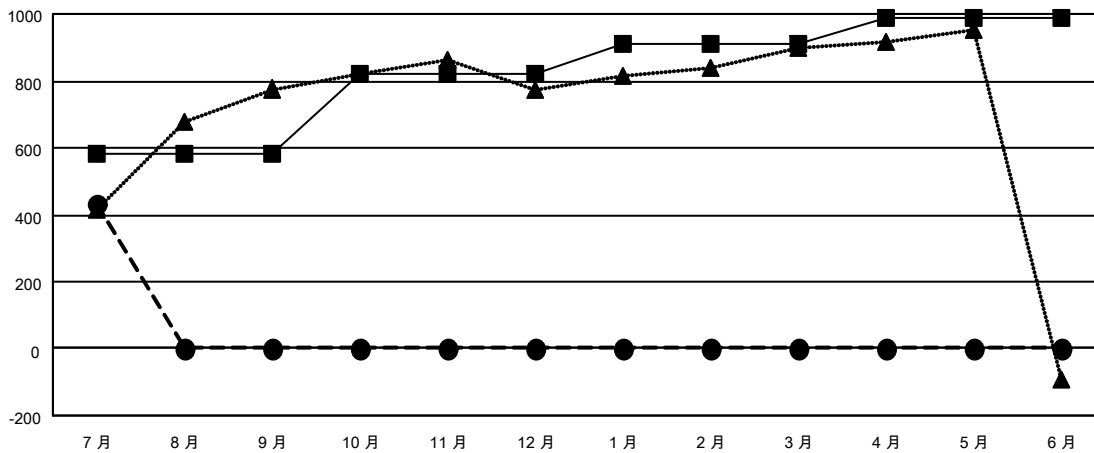

GMT MONTHLY MEMBERSHIP PROGRESS REPORT

Results as of: 7/31/2024

Multiple District 300E

LOCATION: REP OF CHINA

GMT: OPEN

GMT憲章區 5 - M

分會			
成果 2024-2025			
季	新分會目標	新會	會員流失的分會
7月/8月/9月	1	0	5
10月/11月/12月	2	0	0
1月/2月/3月	1	0	0
4月/5月/6月	0	0	0

位會員@每位須繳			
成果 2024-2025			
季	會員淨增長目標	實際會員增長數	實際退會會員 (包括轉會)
7月/8月/9月	580	768	261
10月/11月/12月	240	0	0
1月/2月/3月	90	0	0
4月/5月/6月	80	0	0

目標與實際新會累積

- - 本年度新分會的目標
- - 本年度實際的新分會
- ▲ - 去年實際新會

目標和實際會員累積

- - 會員淨增長目標
- - 實際會員增長數
- ▲ - 去年實際會員數