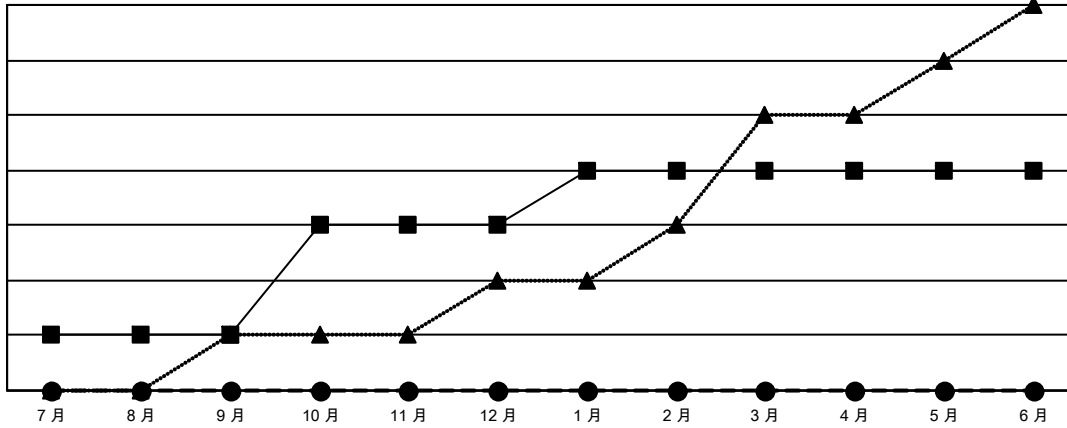

GMT MONTHLY MEMBERSHIP PROGRESS REPORT

Results as of: 7/31/2024

Multiple District 300E

LOCATION: REP OF CHINA

GMT: OPEN

GMT憲章區 5 - M

分會			
成果 2024-2025			
季	新分會目標	新會	會員流失的分會
7月/8月/9月	1	0	5
10月/11月/12月	2	0	0
1月/2月/3月	1	0	0
4月/5月/6月	0	0	0

位會員@每位須繳			
成果 2024-2025			
季	會員淨增長目標	實際會員增長數	實際退會會員 (包括轉會)
7月/8月/9月	580	768	261
10月/11月/12月	240	0	0
1月/2月/3月	90	0	0
4月/5月/6月	80	0	0

目標與實際新會累積

- - 本年度新分會的目標
- - 本年度實際的新分會
- ▲ - 去年實際新會

目標和實際會員累積

- - 會員淨增長目標
- - 實際會員增長數
- ▲ - 去年實際會員數